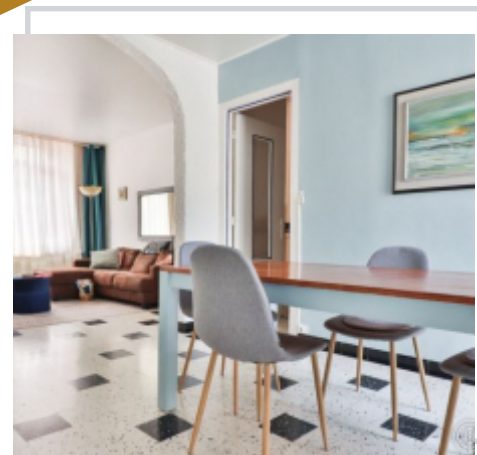

MAISON 1930 TOTALISANT 123 M² HABITABLE, 4 CHAMBRES, JARDIN

Lammersart

Au cœur de Canteloup, cette maison se loue avec beaucoup de charme et de confort pour une famille. En RDC un hall d'entrée, un salon, une cuisine aménagée et équipée, une salle à manger pour terminer le premier étage, deux chambres, une salle de bain. Au deuxième étage, deux chambres, une salle de bain. Cette maison offre un côté pratique une cave de saine permets de stocker vos légumes et fruits. Une nouveauté à voir rapidement !!!

289 000 €

Loué par Immo & Cie