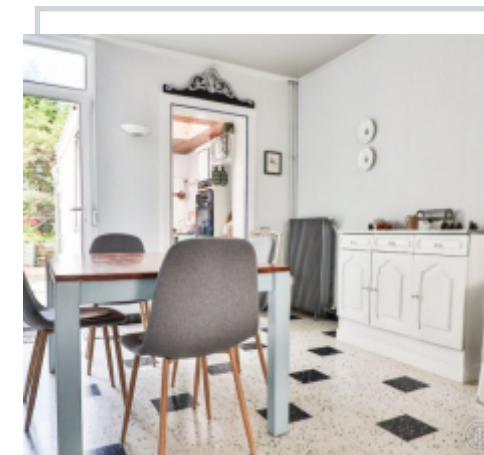

MAISON 1930 TOTALISANT 123 M² HABITABLE, 4 CHAMBRES, JARDIN

Lammersart

Au cœur de Canteloup, cette maison se loue avec beaucoup de charme et de confort pour une famille. En RDC un hall d'entrée, un salon, une cuisine aménagée et équipée, une salle à manger pour terminer le premier étage, deux chambres, une salle de bain. Au deuxième étage, deux chambres, une salle de bain. Cette maison offre un côté pratique une cave de saine permets de stocker vos légumes et fruits. Une nouveauté à voir rapidement !!!

289 000 €

Loué par Immo & Cie