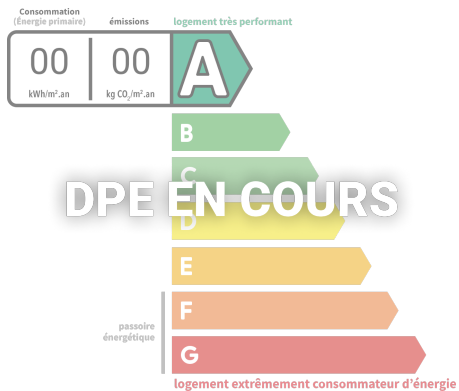

Retrouvez toutes nos annonces sur notre site
www.immobilier-et-compagnie.fr

Quelque chose de bien, quelque chose d'humain !