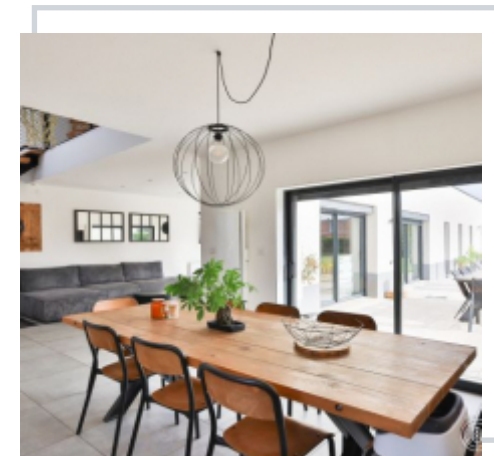

Retrouvez toutes nos annonces sur notre site
www.immobilier-et-compagnie.fr

Quelque chose de bien, quelque chose d'humain !