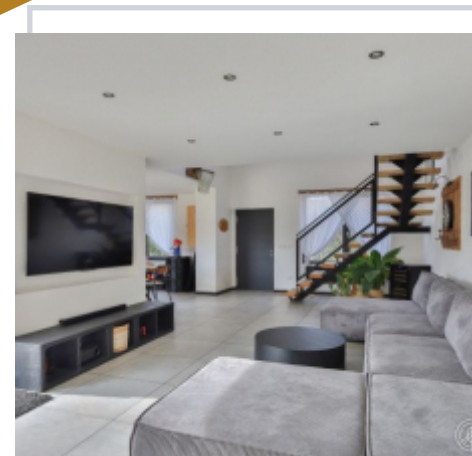

Retrouvez toutes nos annonces sur notre site
www.immobilier-et-compagnie.fr

Quelque chose de bien, quelque chose d'humain !