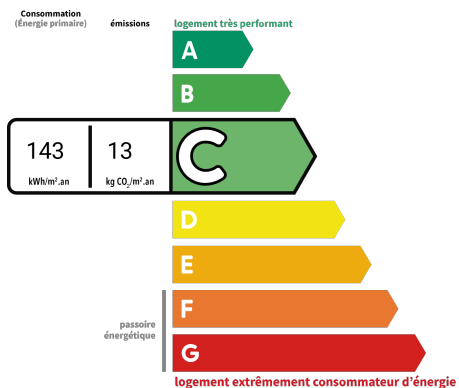

MAISON D'ARCHITECTE, 4CHAMBRES, 2 SALLES DE BAINS, JARDIN, ATELIER ET GARAGE

Leforest

Venez découvrir cette belle demeure individuelle de plus de 170m² habitables au cœur d'un secteur résidentiel. Dès le hall d'entrée, un salon séjour avec sa cheminée insert et ses grandes baies vitrées donnant une vue sur un jardin paysagé. De la cuisine vous accédez directement au grand cellier. Un bureau, une salle de douche, un wc et un dressing viennent clore le rez de chaussée. A l'étage, 4 chambres et une salle de bain, un WC. Au second qui développe une pièce de jeux ou un bureau et un grenier. Un garage deux voitures, des places de parking, un passage et un stationnement sur l'arrière de la parcelle.

Ref. EWM581

392 500 €

Honoraires charge vendeur

* Dont émissions de gaz à effet de serre

peu d'émissions de CO₂

émissions de CO₂ très importantes

Date diagnostic énergétique : 28/06/2023

Retrouvez toutes nos annonces sur notre site
www.immobilier-et-compagnie.fr

Quelque chose de bien, quelque chose d'humain !