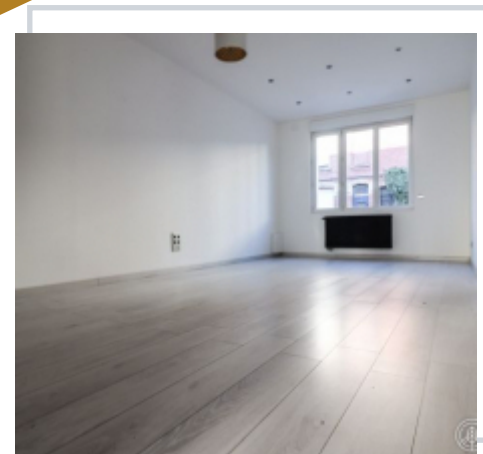

MAISON DES ANNÉES 1930, ENTIÈREMENT RÉNOVÉE, 3 CHAMBRES, JARDIN DE 115M² ORIENTÉ AU SUD.

Lomme

Le RDC comprend un salon-séjour, une cuisine équipée, une salle de bain et de nombreuses fenêtres. Le premier étage, deux chambres et un bureau n'attendent que d'être occupés.

234 500 €

Loué par Immo & Cie