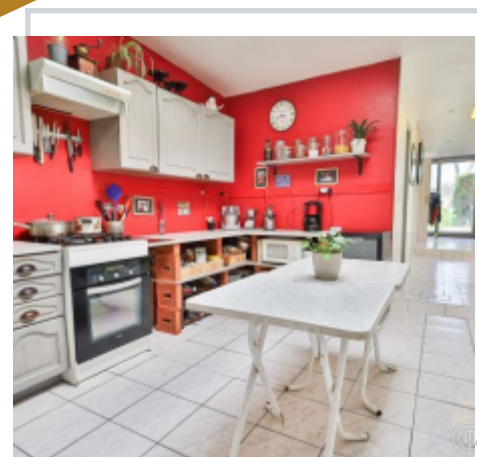

QUESNOY-SUR-DEÛLE, MAISON 1900 D'ENVIRON 115 M² HABITABLE, 3 CHAMBRES, JARDIN 550 M² SUD-EST

Quesnoy-sur-Deûle

Un vaste espace de vie avec une cuisine ouverte avec espace repas, poêle à bois, salle de 26m² donnant sur le jardin, salle de douche et WC permettant de compléter l'espace.

Une chambre de 10 m² ainsi qu'une chambre dans les combles, vous découvrirez une chambre avoisinant les 20 m² au sol.

215 000 €

Honoraires charge vendeur

Loué par Immo & Cie