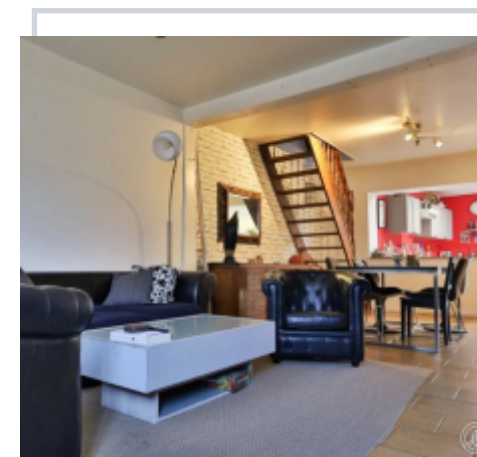

QUESNOY-SUR-DEÛLE, MAISON 1900 D'ENVIRON 115 M² HABITABLE, 3 CHAMBRES, JARDIN 550 M² SUD-EST

Quesnoy-sur-Deûle

Un vaste espace de vie avec une cuisine ouverte avec espace repas, poêle à bois, salle de 26m² donnant sur le jardin, salle de douche et WC permettant de compléter l'espace.

Une chambre de 10 m² ainsi qu'une chambre dans les combles, vous découvrirez une chambre avoisinant les 20 m² au sol.

215 000 €

Honoraires charge vendeur

Loué par Immo & Cie