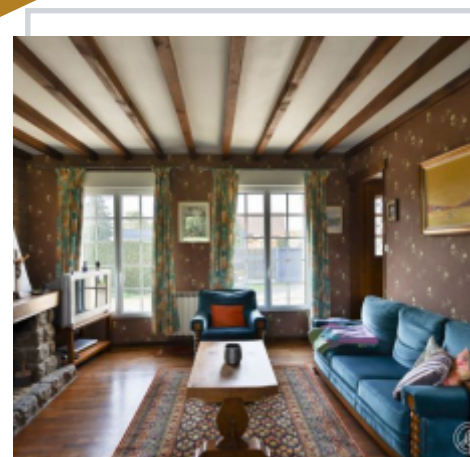

EXCLUSIVITÉ

MAISON FLAMANDE INDIVIDUELLE 115M2 SUR 1217M2, 3 CHAMBRES BUPEAU, CAVE, JARDIN, GARAGE.

Bersée

Venez découvrir cette magnifique maison individuelle. Dès l'entrée, un salon lumineux avec une grande baie vitrée donnant sur le jardin, une cuisine entièrement équipée d'une hotte, d'un four, d'un lave-vaisselle, d'un wc séparé et cellier. Trois chambres et un bureau. Une chambre non exploitée. Un superbe garage avec son carport seront une véritable pépite. Plus de bons vins, la cave voutée bien équipée pour vos heures bouteilles. Ce petit nid douillet vous

315 000 €

Honoraires charge vendeur

Loué par Immo & Cie