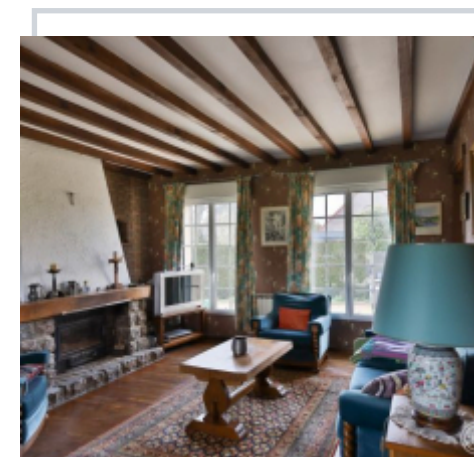

EXCLUSIVITÉ

MAISON FLAMANDE INDIVIDUELLE 115M2 SUR 1217M2, 3 CHAMBRES BUPEAU, CAVE, JARDIN, GARAGE.

Bersée

Venez découvrir cette magnifique maison individuelle. Dès l'entrée, un salon lumineux avec une grande baie vitrée donnant sur le jardin, une cuisine entièrement équipée d'une hotte, d'un four, d'un lave-vaisselle, d'un wc séparé et cellier. Trois chambres et un bureau. Une chambre non exploitée. Un superbe garage avec son carport seront une véritable pépite. Plus de bons vins, la cave voutée bien équipée pour vos heures bouteilles. Ce petit nid douillet vous

315 000 €

Honoraires charge vendeur

Loué par Immo & Cie