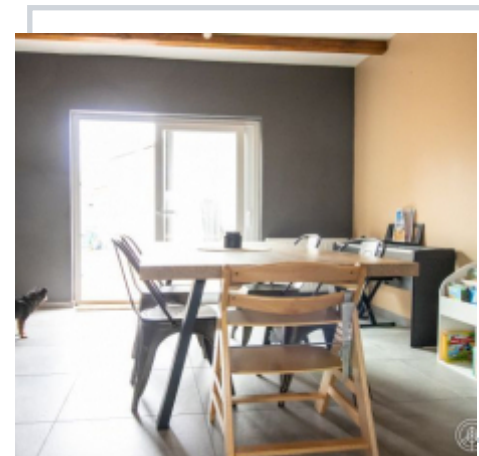

Retrouvez toutes nos annonces sur notre site
www.immobilier-et-compagnie.fr

Quelque chose de bien, quelque chose d'humain !