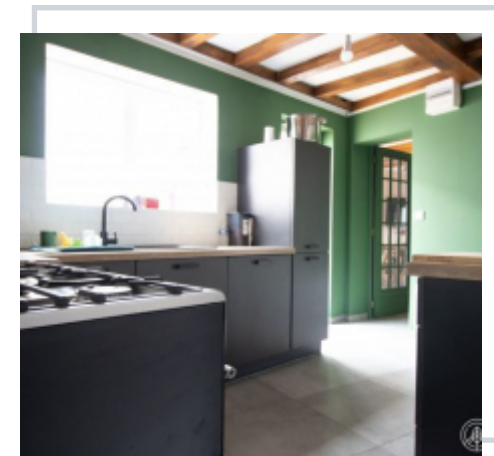

Retrouvez toutes nos annonces sur notre site
www.immobilier-et-compagnie.fr

Quelque chose de bien, quelque chose d'humain !