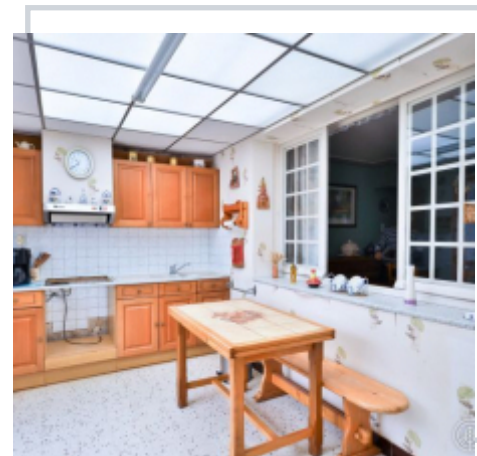

Retrouvez toutes nos annonces sur notre site
www.immobilier-et-compagnie.fr

Quelque chose de bien, quelque chose d'humain !