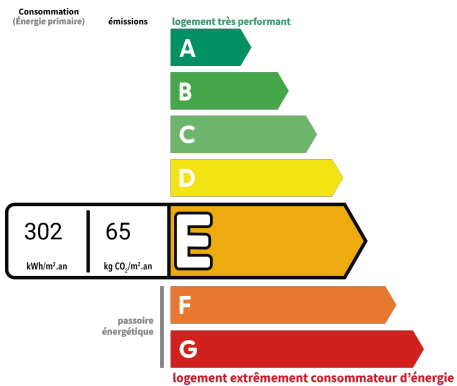

MAISON SEMI-INDIVIDUELLE 110 M² HABITABLES, 3 CHAMBRES, BUREAU JARDIN ET GARAGE.

Tourmignies

Venez découvrir cette jolie maison semi-mitoyenne de plus de 110 m² sur une parcelle de 400 m² en plein cœur de Tourmignies. Par une belle entrée, vous accédez à un large salon séjour de 36 m², une cuisine lumineuse donnant sur le jardin ainsi qu'une véranda. Un wc, et une salle de bain viennent compléter le rez-de-chaussée. Au premier étage, 3 grandes chambres, ainsi qu'un bureau. Au second étage, un grenier entièrement aménageable selon vos goûts et vos envies. Pour le côté pratique, une cavette ainsi qu'un garage non attenant pour abriter votre voiture ou votre moto.

Réf. EWM642

228 000 €

Honoraires inclus; Charge acqureur 4,39 % TTC (218 000 € hors honoraires)

*** Dont émissions de gaz à effet de serre**

peu d'émissions de CO₂

Date diagnostic énergétique : 30/09/2024

Retrouvez toutes nos annonces sur notre site
www.immobilier-et-compagnie.fr