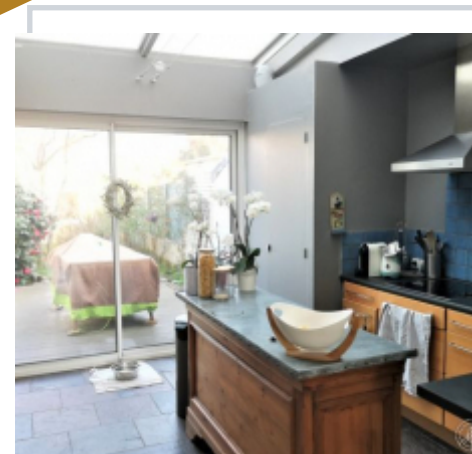

EXCLUSIVITÉ

MAISON 1930, 2 CHAMBRES POSSIBLE 3, JARDIN

Saint-André-lez-Lille

Elle nous offre une belle hauteur sous plafond, une belle hauteur sous plancher, une belle hauteur sous toiture, un joli cachet, un intérieur entièrement équipé, tourné vers le confort. Au premier étage, une salle de séjour, une chambre d'origine. Au deuxième étage, une chambre parentale, équipée d'un grand dressing, une salle de bain, situé au fond du jardin, entièrement dédié à son usage est multiple.

242 000 €

Honoraires inclus; Charge acqureur 4,96 % TTC (230 000 € hors honoraires)

Loué par Immo & Cie