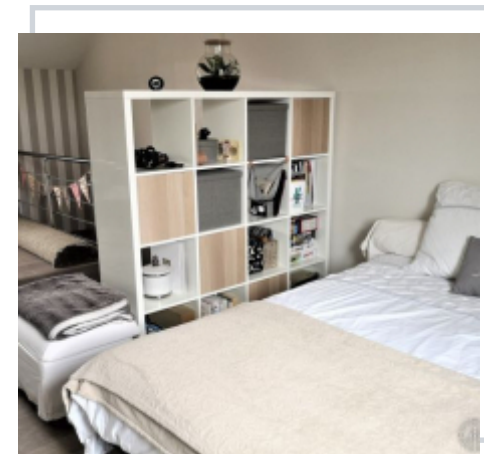

EXCLUSIVITÉ

MAISON 1930, 2 CHAMBRES POSSIBLE 3, JARDIN

Saint-André-lez-Lille

Elle nous offre une belle hauteur sous plafond, une belle hauteur sous plancher, une belle hauteur sous toiture, un joli cachet, un intérieur entièrement équipé, tourné vers le confort. Au premier étage, une salle de séjour, une chambre d'origine. Au deuxième étage, une chambre parentale, équipée d'un grand dressing, une salle de bain, situé au fond du jardin, entièrement dédié à son usage est multiple.

242 000 €

Honoraires inclus; Charge acqureur 4,96 % TTC (230 000 € hors honoraires)

Loué par Immo & Cie