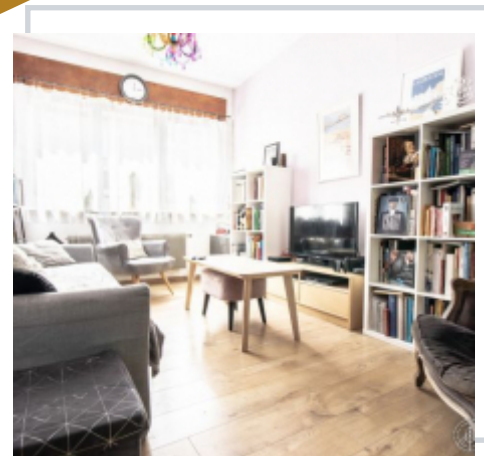

Loué par Immo & Cie

Retrouvez toutes nos annonces sur notre site
www.immobilier-et-compagnie.fr

Quelque chose de bien, quelque chose d'humain !