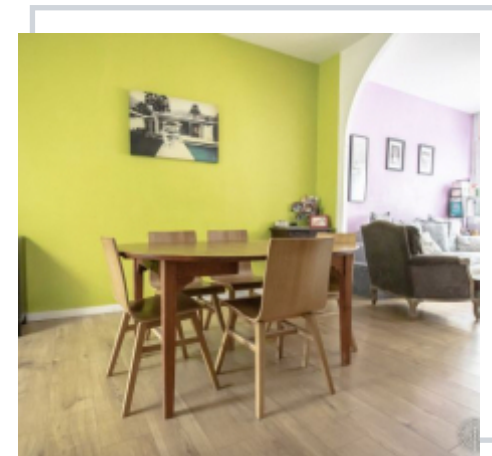

Loué par Immo & Cie

Retrouvez toutes nos annonces sur notre site
www.immobilier-et-compagnie.fr

Quelque chose de bien, quelque chose d'humain !