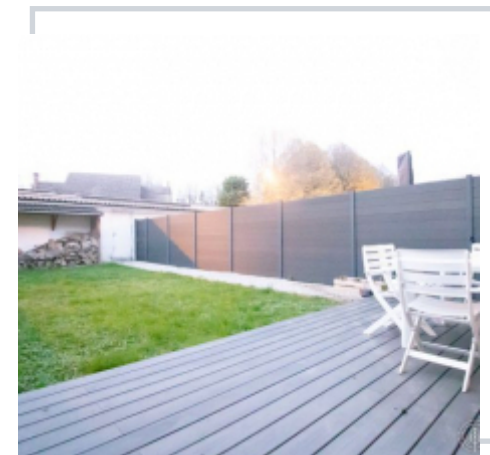

Retrouvez toutes nos annonces sur notre site
www.immobilier-et-compagnie.fr

Quelque chose de bien, quelque chose d'humain !