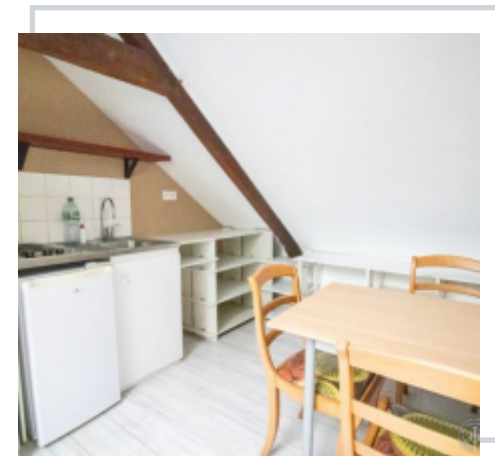

Retrouvez toutes nos annonces sur notre site
www.immobilier-et-compagnie.fr

Quelque chose de bien, quelque chose d'humain !