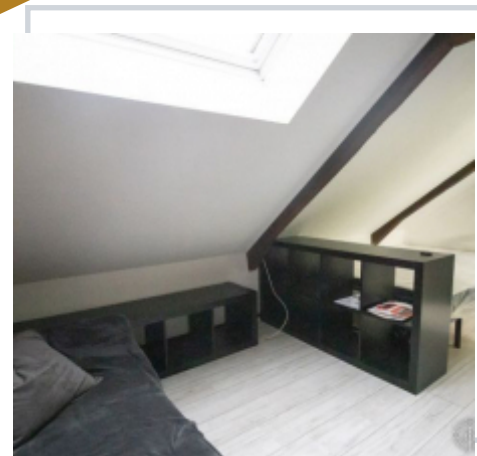

Retrouvez toutes nos annonces sur notre site
www.immobilier-et-compagnie.fr

Quelque chose de bien, quelque chose d'humain !