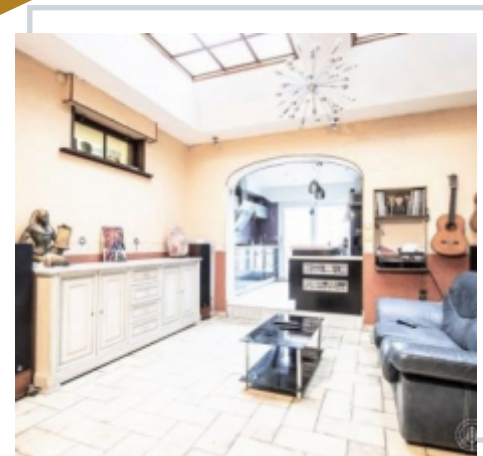

Retrouvez toutes nos annonces sur notre site
www.immobilier-et-compagnie.fr

Quelque chose de bien, quelque chose d'humain !