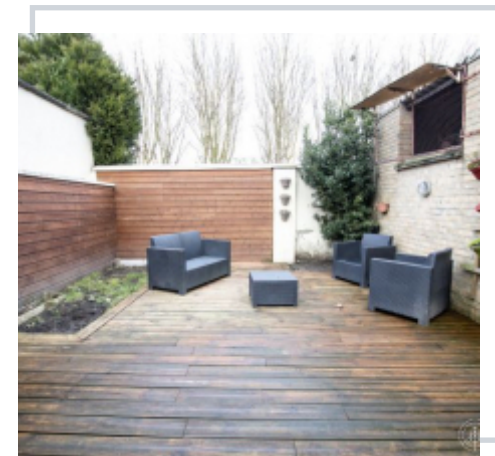

Retrouvez toutes nos annonces sur notre site
www.immobilier-et-compagnie.fr

Quelque chose de bien, quelque chose d'humain !