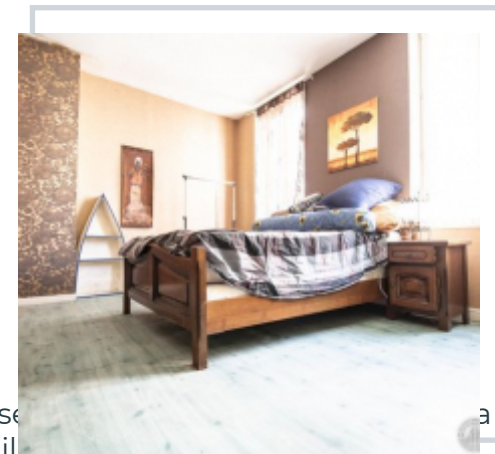

Mons-en-Barœul, Marquette, Pérenchies, Lompret, Capinghem, Hallennes-lez-Haubourdin, Haubourdin, Loos, Faches-Thumesnil,

Retrouvez toutes nos annonces sur notre site
www.immobilier-et-compagnie.fr

Quelque chose de bien, quelque chose d'humain !