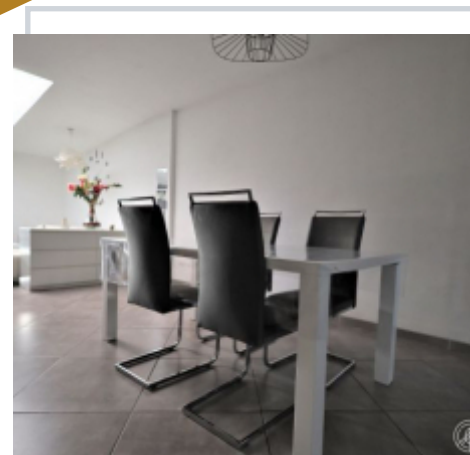

EXCLUSIVITÉ

MAISON 1930 AU CŒUR DE LA VILLE, TOTALISANT 102 M² HABITABLE, 3 CHAMBRES, JARDIN

Quesnoy-sur-Deûle

Située au plein coeur de la ville de Quesnoy-sur-Deûle, proche de toutes commodités, cette maison de 102 M², s'en suit une cour pavillonnaire ouverte vers un jardin clos. Une salle de bain moderne pour terminer la visite. Au rez-de-chaussée, vous profiterez de 2 chambres, ainsi qu'une cuisine équipée. Au second étage, vous découvrirez une

230 000 €

Loué par Immo & Cie