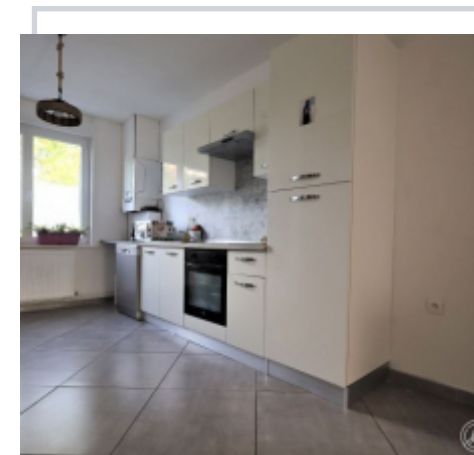

EXCLUSIVITÉ

MAISON 1930 AU CŒUR DE LA VILLE, TOTALISANT 102 M² HABITABLE, 3 CHAMBRES, JARDIN

Quesnoy-sur-Deûle

Située au plein coeur de la ville de Quesnoy-sur-Deûle, proche de toutes commodités, cette maison de 102 M², s'en suit une cour pavillonnaire ouverte vers un jardin clos. Une salle de bain moderne pour terminer la visite. Au rez-de-chaussée, vous profiterez de 2 chambres, ainsi qu'une cuisine équipée. Au second étage, vous découvrirez une

230 000 €

Loué par Immo & Cie