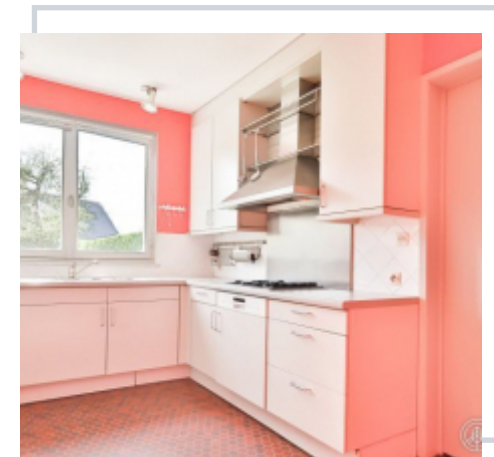

EXCLUSIVITÉ

A BONDUES, DOMAINE DE LA VIGNE, MAISON SEMI-INDIVIDUELLE 110 M² HABITABLE, 5 PIÈCES, JARDIN, GARAGE + STATIONNEMENTS

Au rez-de-chaussée, vous trouverez une belle pièce de vie de 70 m² ouverte sur un jardin de plus de 200 m² avec belles chambres, salle de bain et WC et une salle de cuisine complétant le tout. La possibilité de stationnement vous souhaiterez peut-être lui faire un

526 000 €

Loué par Immo & Cie