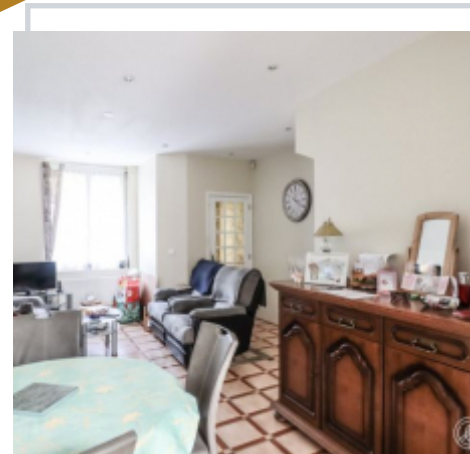

LOMME, AU CŒUR D'EURATECHNOLOGIE, MAISON 1930, 4 PIÈCES, DÉVELOPPANT 110 M² HABITABLE, JARDIN

Lomme

Au RDC, vous y découvrez un beau séjour, coconisant et entièrement équipé, le salon est arboré orienté sud-est avec une série et un Wc. Une belle chambre aux proportions passant qui peut être adaptée à vos besoins. Au 2e étage, une très belle chambre également divisible. Une cave saine est aménagée à vos besoins de rangements.

229 000 €

Honoraires charge vendeur

Loué par Immo & Cie