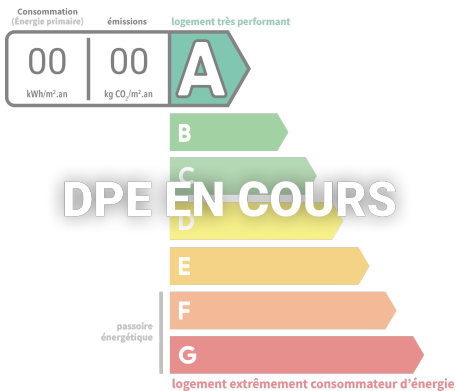

Retrouvez toutes nos annonces sur notre site
www.immobilier-et-compagnie.fr

Quelque chose de bien, quelque chose d'humain !