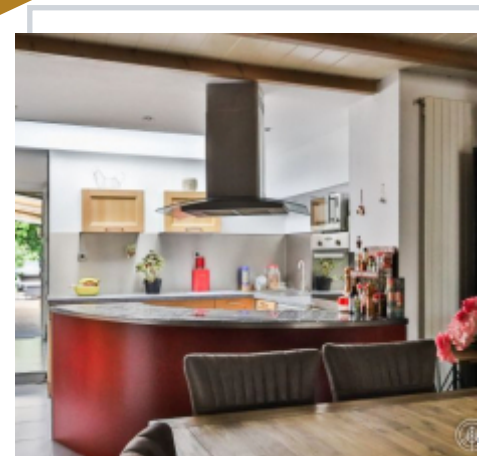

EXCLUSIVITÉ

TOURCOING - MAISON 1930 AU CŒUR DE LA VILLE, TOTALISANT 85 M² HABITABLE, 2 CHAMBRES, JARDIN

Tourcoing

En rez-de-chaussée, vous disposez d'un vaste espace de vie de 40 m² ainsi qu'une cuisine ouverte sur un salon et tournée vers un jardin. Vous disposez également d'une salle de douche et d'un WC. À l'étage, vous disposez de deux chambres ainsi qu'un bureau. Vous pouvez également envisager une troisième chambre. Vous disposez également d'un espace buanderie, d'un placard, d'une salle de carrelée ainsi que d'une dépendance en

163 000 €

Loué par Immo & Cie