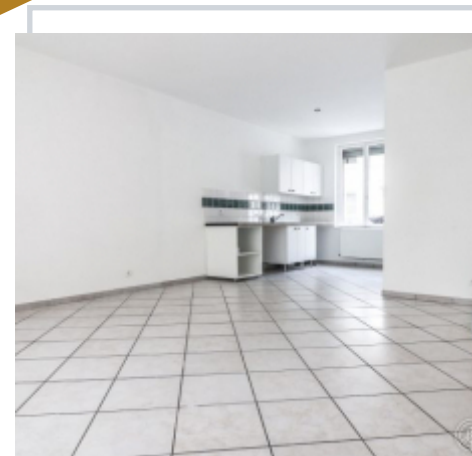

Retrouvez toutes nos annonces sur notre site
www.immobilier-et-compagnie.fr

Quelque chose de bien, quelque chose d'humain !